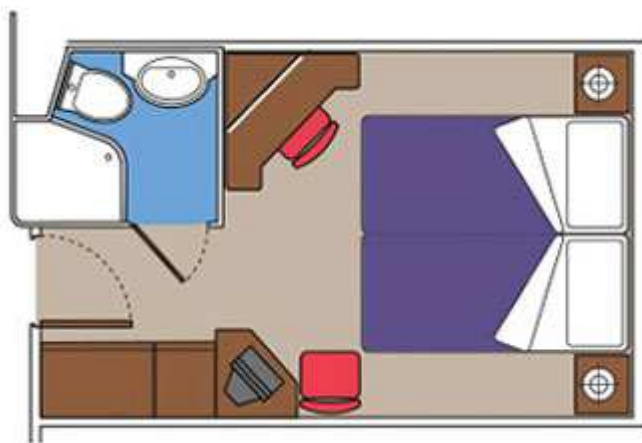

NOTRANJA KABINA / BELLA, FANTASTICA ali WELLNESS doživetje

346 notranjih kabin, približne velikosti od 13 do 21 m²*

Zakonsko ležišče, ki ga je možno spremeniti v dve enojni ležišči.

Kabine za invalidne osebe ali osebe z zmanjšano mobilnostjo imajo samo 2 ločeni ležišči.

Kopalnica s prho, omara, TV, telefon, brezžični internet (doplačilo), mini bar, sef, klimatska naprava.

OPOMBE:

* razpon velikosti je za standard kabino in za večje kabine, ki so prilagojene invalidnim osebam

Velikost kabin/apartmajev, oprema in razporeditev se lahko razlikuje od fotografij (znotraj enakega tipa kabin).

Vpis družbe: Okrožno sodišče v Ljubljani
Registrski vložek: 1/12439/00
Višina osnovnega kapitala: 8.763,14 €
Št. Licence pri GZS: 453 in 454