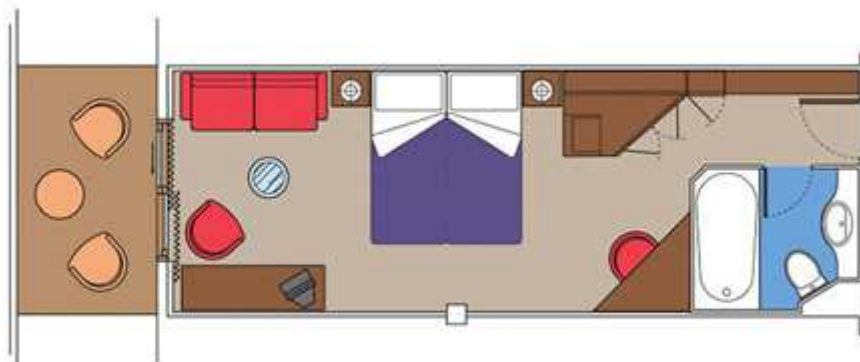

### APARTMA - SUITE / FANTASTICA ali AUREA doživetje

130 apartmajev - Suite: velikost približno do 27 m<sup>2</sup> (balkon vštet):

Zakonsko ležišče, ki ga je možno spremeniti v dve enojni postelji.

Kopalnica s prho/kadjo, omara, TV, telefon, brezžični internet (doplačilo), mini bar, sef, klimatska naprava.

### KABINA Z BALKONOM / FANTASTICA doživetje

94 kabin z balkonom, približne velikosti do 17 m<sup>2</sup>

Zakonsko ležišče, ki ga je možno spremeniti v dve enojni ležišči.

Kopalnica s prho, omara, TV, telefon, brezžični internet (doplačilo), mini bar, sef, klimatska naprava.