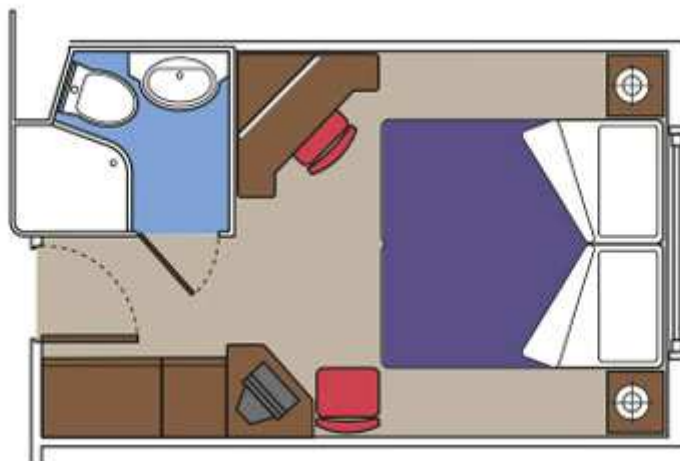

ZUNANJA KABINA S POGLEDOM NA MORJE / FANTASTICA doživetje

345 kabin s pogledom na morje, približne velikosti od 13 do 22 m².*

Zakonsko ležišče, ki ga je možno spremeniti v dve enojni ležišči.

MSC LIRICA ima tudi družinske kabine: spalnica in dnevno bivalni del; največ 4 ležišča.

Kopalnica s prho, omara, TV, telefon, brezžični internet (doplačilo), mini bar, sef, klimatska naprava.

OPOMBE:

Velikost kabin/apartmajev, oprema in razporeditev se lahko razlikuje od fotografij (znotraj enakega tipa kabin).

Vpis družbe: Okrožno sodišče v Ljubljani
Registrski vložek: 1/12439/00
Višina osnovnega kapitala: 8.763,14 €
Št. Licence pri GZS: 453 in 454