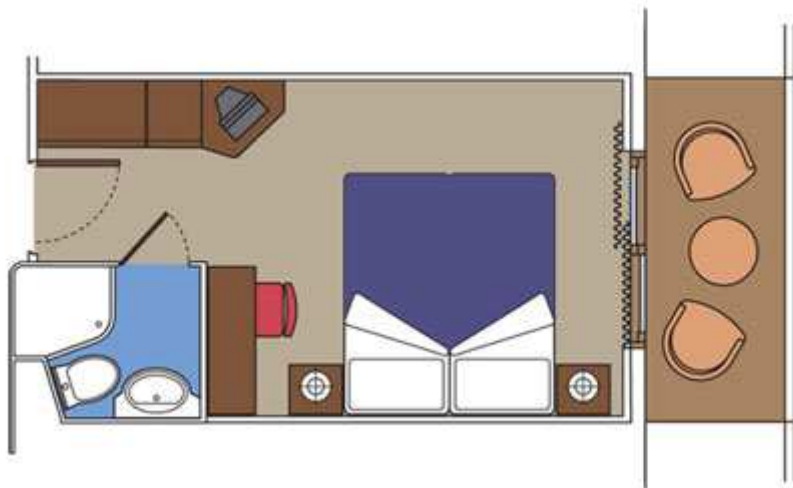

### APARTMA - SUITE / FANTASTICA ali AUREA doživetje

130 apartmajev - Suite: velikost približno do 27 m<sup>2</sup> (balkon vštet):

Zakonsko ležišče, ki ga je možno spremeniti v dve enojni postelji.

Kopalnica s prho/kadjo, omara, TV, telefon, brezžični internet (doplačilo), mini bar, sef, klimatska naprava.

### KABINA Z BALKONOM / FANTASTICA doživetje

94 kabin z balkonom, približne velikosti do 17 m<sup>2</sup>

Zakonsko ležišče, ki ga je možno spremeniti v dve enojni ležišči.

Kopalnica s prho, omara, TV, telefon, brezžični internet (doplačilo), mini bar, sef, klimatska naprava.