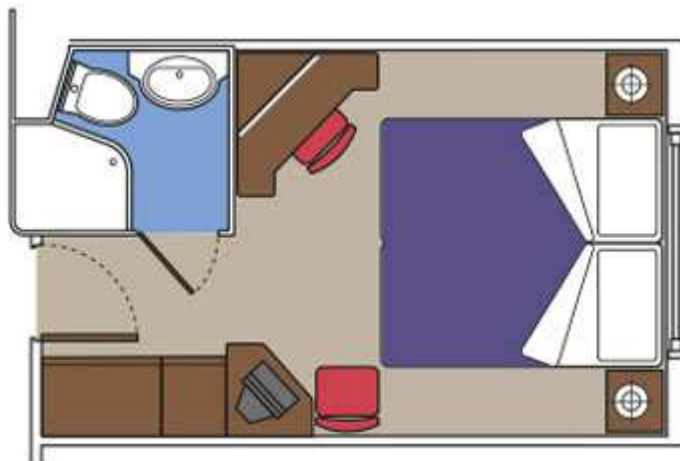

ORGANIZATOR POTOVANJ

TENTOURS d.o.o.

Ljubljanska 85 | 1230 Domžale | Slovenija

T: +386 (0)1 7240 220 | F: +386 (0)1 7240 240 | S: www.tentours.si | E: info@tentours.si

ZUNANJA KABINA Z DELNIM POGLEDOM NA MORJE / BELLA doživetje

64 kabin z delnim pogledom na morje, približne velikosti od 13 do 22 m²

Zakonsko ležišče, ki ga je možno spremeniti v dve enojni ležišči.

Kopalnica s prho, omara, TV, telefon, brezžični internet (doplačilo), mini bar, sef, klimatska naprava.

OPOMBE:

Velikost kabin/apartmajev, oprema in razporeditev se lahko razlikuje od fotografij (znotraj enakega tipa kabin).