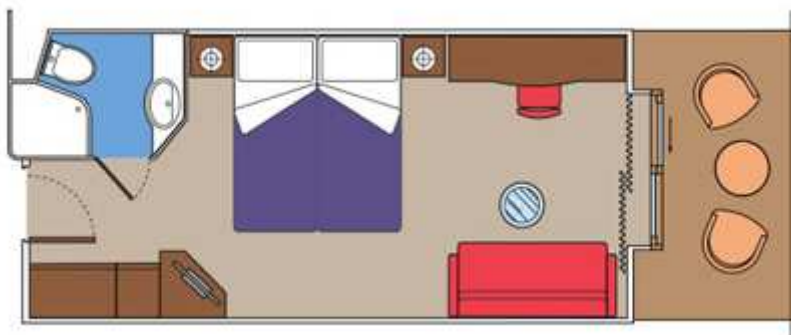

ORGANIZATOR POTOVANJ

TENTOURS d.o.o.

Ljubljanska 85 | 1230 Domžale | Slovenija

T: +386 (0)1 7240 220 | F: +386 (0)1 7240 240 | S: www.tentours.si | E: info@tentours.si

KABINA Z BALKONOM / BELLA, FANTASTICA, WELLNESS ali AUREA doživetje

Približne velikosti od 17 do 32 m².**

Zakonsko ležišče, ki ga je možno spremeniti v dve enojni ležišči.

Kabine za invalidne osebe ali osebe z zmanjšano mobilnostjo imajo samo 2 ločeni ležišči.

Kopalnica s prho, omara, interaktivni TV, telefon, brezžični internet (doplačilo), mini bar, sef, klimatska naprava.

OPOMBE:

* Ne nanaša se na kabino številka 15025.

** razpon velikosti je za standard kabino in za večje kabine, ki so prilagojene invalidnim osebam

Velikost kabin/apartmajev, oprema in razporeditev se lahko razlikuje od fotografij (znotraj enakega tipa kabin).