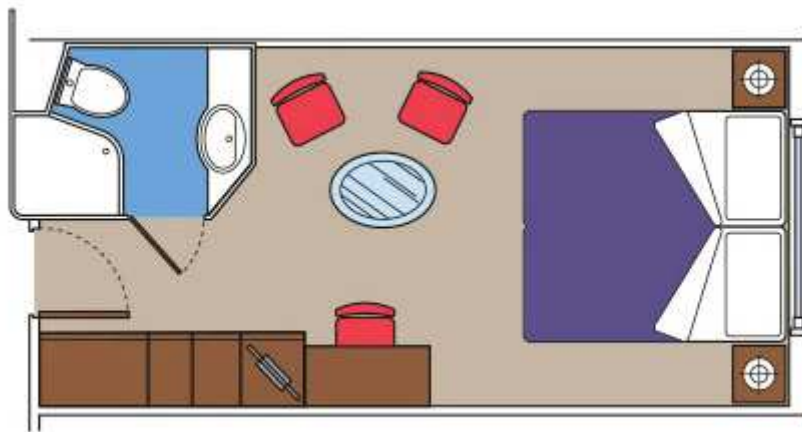

ORGANIZATOR POTOVANJ

TENTOURS d.o.o.

Ljubljanska 85 | 1230 Domžale | Slovenija

T: +386 (0)1 7240 220 | F: +386 (0)1 7240 240 | S: www.tentours.si | E: info@tentours.si

ZUNANJA KABINA Z DELNIM POGLEDOM NA MORJE / BELLA doživetje

Približne velikosti: 15 m²

Zakonsko ležišče, ki ga je možno spremeniti v dve enojni ležišči.

Kabine za invalidne osebe ali osebe z zmanjšano mobilnostjo imajo samo 2 ločeni ležišči.

Kopalnica s prho, omara, interaktivni TV, telefon, brezžični internet (doplačilo), mini bar, sef, klimatska naprava.

OPOMBE:

* razpon velikosti je za standard kabino in za večje kabine, ki so prilagojene invalidnim osebam

Velikost kabin/apartmajev, oprema in rasporeditev se lahko razlikuje od fotografij (znotraj enakega tipa kabin).