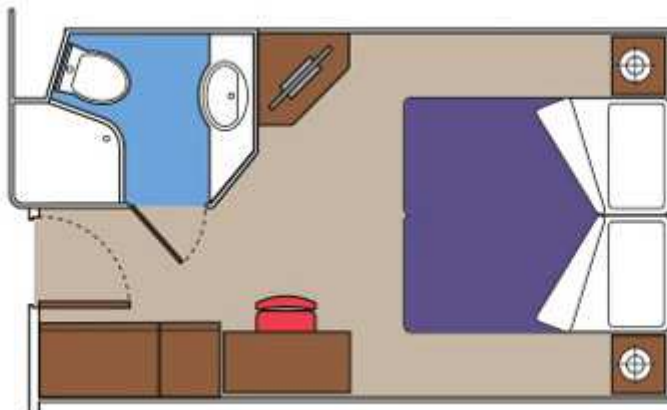

NOTRANJA KABINA / BELLA, FANTASTICA ali WELLNESS doživetje

Približne velikosti od 13 do 20 m²

Zakonsko ležišče, ki ga je možno spremeniti v dve enojni ležišči.

Kabine za invalidne osebe ali osebe z zmanjšano mobilnostjo imajo samo 2 ločeni ležišči.

Kopalnica s prho, omara, interaktivni TV, telefon, brezžični internet (doplačilo), mini bar, sef, klimatska naprava.

OPOMBE:

* razpon velikosti je za standard kabino in za večje kabine, ki so prilagojene invalidnim osebam

Velikost kabin/apartmajev, oprema in rasporeditev se lahko razlikuje od fotografij (znotraj enakega tipa kabin).

Vpis družbe: Okrožno sodišče v Ljubljani
Registrski vložek: 1/12439/00
Višina osnovnega kapitala: 8.763,14 €
Št. Licence pri GZS: 453 in 454