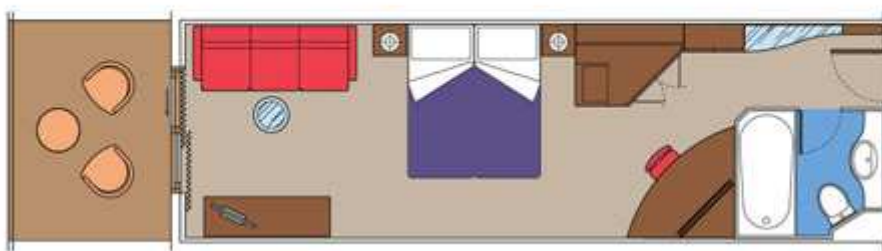

#### APARTMA - SUITE / AUREA doživetje

Apartma - Suite: velikost približno 30 m<sup>2</sup> (balkon vštet):

Zakonsko ležišče, ki ga je možno spremeniti v dve enojni postelji.

Kopalnica s prho/kadjo, omara, interaktivni TV, telefon, brezžični internet (doplačilo), mini bar, sef, klimatska naprava.