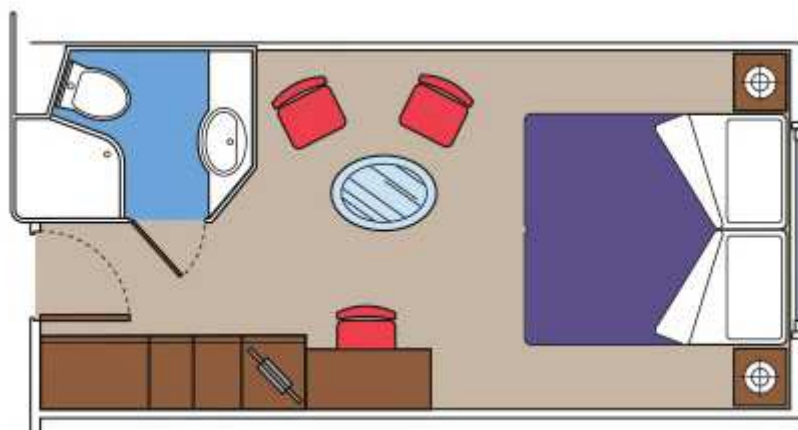

ZUNANJA KABINA S POGLEDOM NA MORJE / FANTASTICA ali WELLNESS doživetje

Približne velikosti od 14 do 17 m².*

Zakonsko ležišče, ki ga je možno spremeniti v dve enojni ležišči.

Kabine za invalidne osebe ali osebe z zmanjšano mobilnostjo imajo samo 2 ločeni ležišči.

Kopalnica s prho, omara, interaktivni TV, telefon, brezžični internet (doplačilo), mini bar, sef, klimatska naprava.

OPOMBE:

* razpon velikosti je za standard kabino in za večje kabine, ki so prilagojene invalidnim osebam

Velikost kabin/apartmajev, oprema in razporeditev se lahko razlikuje od fotografij (znotraj enakega tipa kabin).

Vpis družbe: Okrožno sodišče v Ljubljani
Registrski vložek: 1/12439/00
Višina osnovnega kapitala: 8.763,14 €
Št. Licence pri GZS: 453 in 454