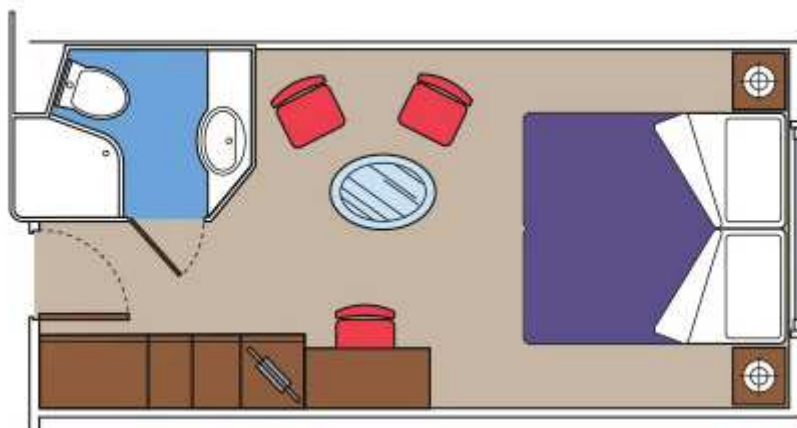

Kopalnica s prho, omara, interaktivni TV, telefon, brezžični internet (doplačilo), mini bar, sef, klimatska naprava.

OPOMBE:

* Ne nanaša se na kabino številka 15025.

** razpon velikosti je za standard kabino in za večje kabine, ki so prilagojene invalidnim osebam

Velikost kabin/apartmajev, oprema in razporeditev se lahko razlikuje od fotografij (znotraj enakega tipa kabin).

ZUNANJA KABINA S POGLEDOM NA MORJE / FANTASTICA ali WELLNESS doživetje

81 kabin z balkonom in pogledom na morje, približne velikosti od 16 do 17 m². *

Zakonsko ležišče, ki ga je možno spremeniti v dve enojni ležišči.

Kabine za invalidne osebe ali osebe z zmanjšano mobilnostjo imajo samo 2 ločeni ležišči.

Kopalnica s prho, omara, interaktivni TV, telefon, brezžični internet (doplačilo), mini bar, sef, klimatska naprava.