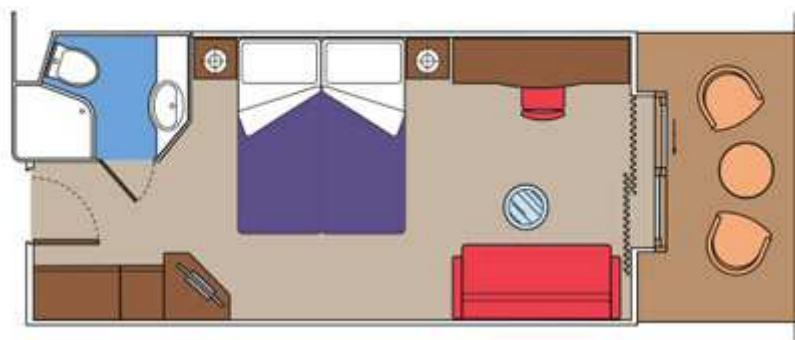

ORGANIZATOR POTOVANJ

TENTOURS d.o.o.

Ljubljanska 85 | 1230 Domžale | Slovenija

T: +386 (0)1 7240 220 | F: +386 (0)1 7240 240 | S: www.tentours.si | E: info@tentours.si

KABINA Z BALKONOM / BELLA, FANTASTICA, WELLNESS ali AUREA doživetje

809 kabin z balkonom, približne velikosti od 17 do 39 m². **

Zakonsko ležišče, ki ga je možno spremeniti v dve enojni ležišči. *

Kabine za invalidne osebe ali osebe z zmanjšano mobilnostjo imajo samo 2 ločeni ležišči.

Kopalnica s prho, omara, interaktivni TV, telefon, brezžični internet (doplačilo), mini bar, sef, klimatska naprava.

OPOMBE:

* Ne nanaša se na kabino številka 15025.

** razpon velikosti je za standard kabino in za večje kabine, ki so prilagojene invalidnim osebam

Velikost kabin/apartmajev, oprema in razporeditev se lahko razlikuje od fotografij (znotraj enakega tipa kabin).