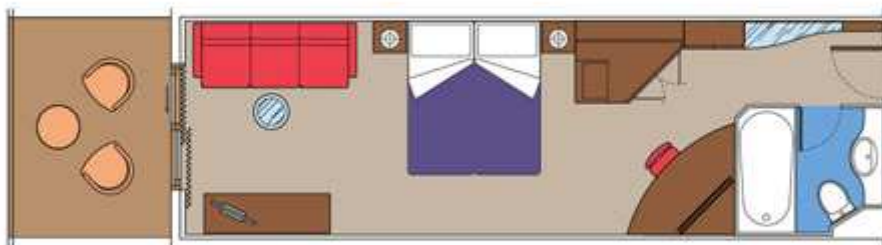

APARTMA - SUITE / AUREA doživetje

18 apartmajev / suite z balkonom, približne velikosti do 31 m²

Zakonsko ležišče, ki ga je možno spremeniti v dve enojni postelji.

Kopalnica s kadjo, omara, interaktivni TV, telefon, brezžični internet (doplačilo), mini bar, sef, klimatska naprava.