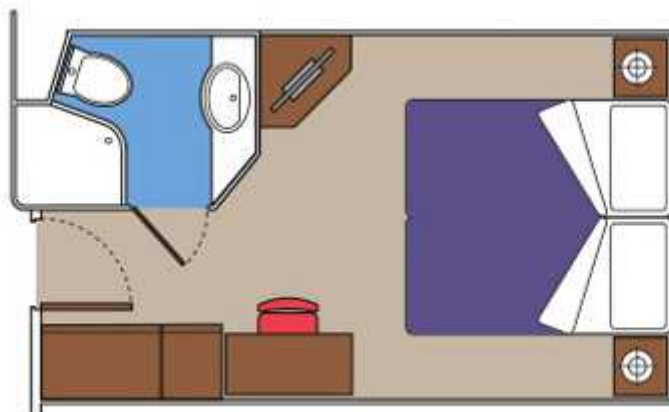

NOTRANJA KABINA / BELLA, FANTASTICA ali WELLNESS doživetje

275 notranjih kabin, približne velikosti od 13 do 20 m²

Zakonsko ležišče, ki ga je možno spremeniti v dve enojni ležišči.

Kabine za invalidne osebe ali osebe z zmanjšano mobilnostjo imajo samo 2 ločeni ležišči.

Kopalnica s prho, omara, interaktivni TV, telefon, brezžični internet (doplačilo), mini bar, sef, klimatska naprava.

OPOMBE:

* razpon velikosti je za standard kabino in za večje kabine, ki so prilagojene invalidnim osebam

Velikost kabin/apartmajev, oprema in razporeditev se lahko razlikuje od fotografij (znotraj enakega tipa kabin).

Vpis družbe: Okrožno sodišče v Ljubljani
Registrski vložek: 1/12439/00
Višina osnovnega kapitala: 8.763,14 €
Št. Licence pri GZS: 453 in 454