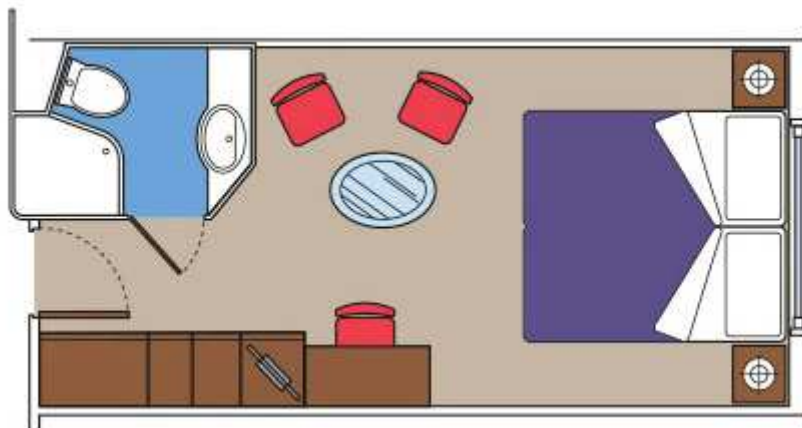

ORGANIZATOR POTOVANJ

TENTOURS d.o.o.

Ljubljanska 85 | 1230 Domžale | Slovenija

T: +386 (0)1 7240 220 | F: +386 (0)1 7240 240 | S: www.tentours.si | E: info@tentours.si

ZUNANJA KABINA Z DELNIM POGLEDOM NA MORJE / BELLA doživetje

92 kabin z delnim pogledom na morje, približne velikosti od 16 do 17 m²

Zakonsko ležišče, ki ga je možno spremeniti v dve enojni ležišči.

Kabine za invalidne osebe ali osebe z zmanjšano mobilnostjo imajo samo 2 ločeni ležišči.

Kopalnica s prho, omara, interaktivni TV, telefon, brezžični internet (doplačilo), mini bar, sef, klimatska naprava.

OPOMBE:

* razpon velikosti je za standard kabino in za večje kabine, ki so prilagojene invalidnim osebam

Velikost kabin/apartmajev, oprema in razporeditev se lahko razlikuje od fotografij (znotraj enakega tipa kabin).