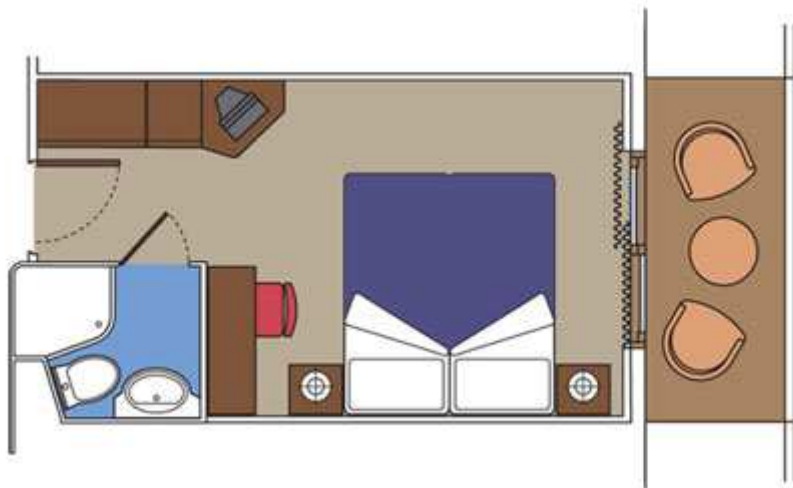

APARTMA - SUITE / AUREA doživetje

28 apartmajev / suite z balkonom, približne velikosti do 27 m²

Zakonsko ležišče, ki ga je možno spremeniti v dve enojni postelji.

Kopalnica s kadjo, omara, interaktivni TV, telefon, brezžični internet (doplačilo), mini bar, sef, klimatska naprava.

204 kabin z balkonom, približne velikosti od 15 do 16 m².

Zakonsko ležišče, ki ga je možno spremeniti v dve enojni ležišči.

Kopalnica s prho, omara, interaktivni TV, telefon, brezžični internet (doplačilo), mini bar, sef, klimatska naprava.

Zakonsko ležišče, ki ga je možno spremeniti v dve enojni ležišči.

MSC OPERA ima tudi družinske kabine: spalnica in dnevno bivalni del; največ 4 ležišča.

Kopalnica s prho, omara, interaktivni TV, telefon, brezžični internet (doplačilo), mini bar, sef, klimatska naprava.

64 kabin z delnim pogledom na morje, približne velikosti od 13 do 22 m²

Zakonsko ležišče, ki ga je možno spremeniti v dve enojni ležišči.

Kopalnica s prho, omara, interaktivni TV, telefon, brezžični internet (doplačilo), mini bar, sef, klimatska naprava.