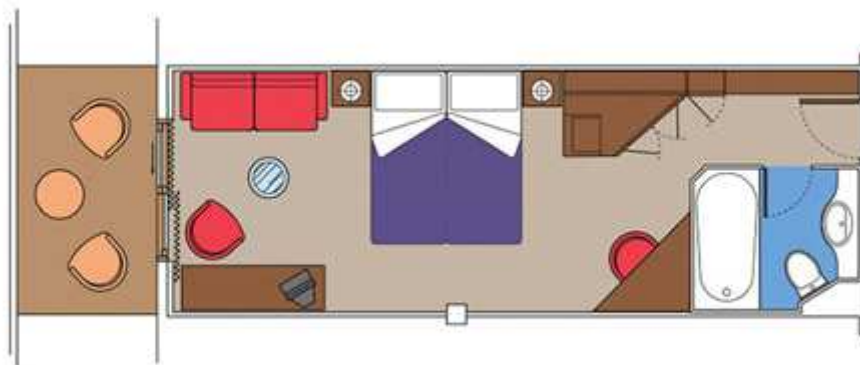

APARTMA - SUITE / AUREA doživetje

28 apartmajev / suite z balkonom, približne velikosti do 27 m²

Zakonsko ležišče, ki ga je možno spremeniti v dve enojni postelji.

Kopalnica s kadjo, omara, interaktivni TV, telefon, brezžični internet (doplačilo), mini bar, sef, klimatska naprava.

204 kabin z balkonom, približne velikosti od 15 do 16 m².

Zakonsko ležišče, ki ga je možno spremeniti v dve enojni ležišči.

Kopalnica s prho, omara, interaktivni TV, telefon, brezžični internet (doplačilo), mini bar, sef, klimatska naprava.

Zakonsko ležišče, ki ga je možno spremeniti v dve enojni ležišči.

MSC OPERA ima tudi družinske kabine: spalnica in dnevno bivalni del; največ 4 ležišča.

Kopalnica s prho, omara, interaktivni TV, telefon, brezžični internet (doplačilo), mini bar, sef, klimatska naprava.

64 kabin z delnim pogledom na morje, približne velikosti od 13 do 22 m²

Zakonsko ležišče, ki ga je možno spremeniti v dve enojni ležišči.

Kopalnica s prho, omara, interaktivni TV, telefon, brezžični internet (doplačilo), mini bar, sef, klimatska naprava.