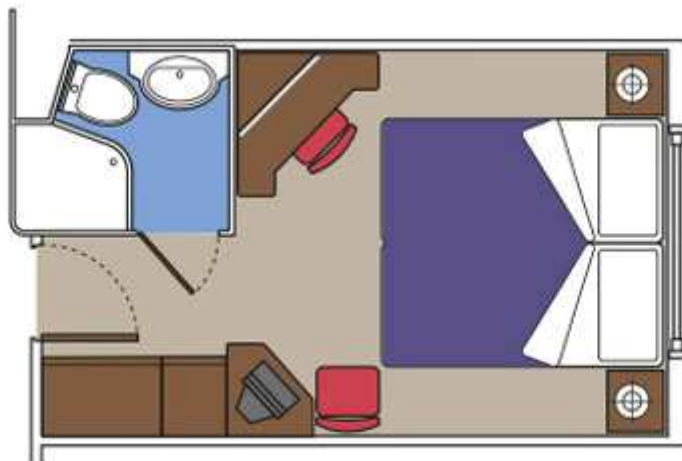

204 kabin z balkonom, približne velikosti od 15 do 16 m².

Zakonsko ležišče, ki ga je možno spremeniti v dve enojni ležišči.

Kopalnica s prho, omara, interaktivni TV, telefon, brezžični internet (doplačilo), mini bar, sef, klimatska naprava.

Zakonsko ležišče, ki ga je možno spremeniti v dve enojni ležišči.

MSC OPERA ima tudi družinske kabine: spalnica in dnevno bivalni del; največ 4 ležišča.

Kopalnica s prho, omara, interaktivni TV, telefon, brezžični internet (doplačilo), mini bar, sef, klimatska naprava.

64 kabin z delnim pogledom na morje, približne velikosti od 13 do 22 m²

Zakonsko ležišče, ki ga je možno spremeniti v dve enojni ležišči.

Kopalnica s prho, omara, interaktivni TV, telefon, brezžični internet (doplačilo), mini bar, sef, klimatska naprava.