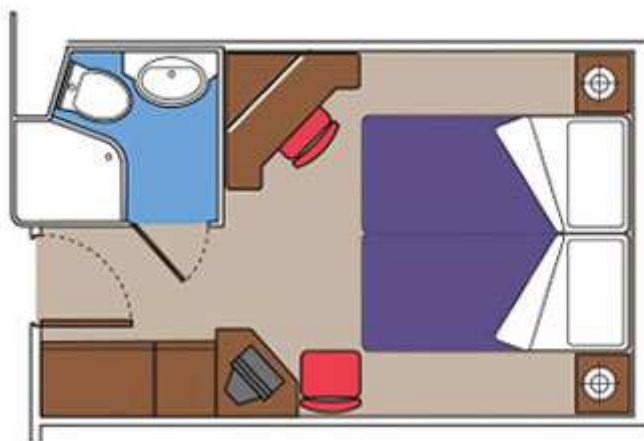

204 kabin z balkonom, približne velikosti od 15 do 16 m².

Zakonsko ležišče, ki ga je možno spremeniti v dve enojni ležišči.

Kopalnica s prho, omara, interaktivni TV, telefon, brezžični internet (doplačilo), mini bar, sef, klimatska naprava.

Zakonsko ležišče, ki ga je možno spremeniti v dve enojni ležišči.

MSC OPERA ima tudi družinske kabine: spalnica in dnevno bivalni del; največ 4 ležišča.

Kopalnica s prho, omara, interaktivni TV, telefon, brezžični internet (doplačilo), mini bar, sef, klimatska naprava.

64 kabin z delnim pogledom na morje, približne velikosti od 13 do 22 m²

Zakonsko ležišče, ki ga je možno spremeniti v dve enojni ležišči.

Kopalnica s prho, omara, interaktivni TV, telefon, brezžični internet (doplačilo), mini bar, sef, klimatska naprava.

OPOMBE:

Velikost kabin/apartmajev, oprema in razporeditev se lahko razlikuje od fotografij (znotraj enakega tipa kabin).

NOTRANJA KABINA / BELLA, FANTASTICA ali WELLNESS doživetje

440 notranjih kabin, približne velikosti od 13 do 21 m²*