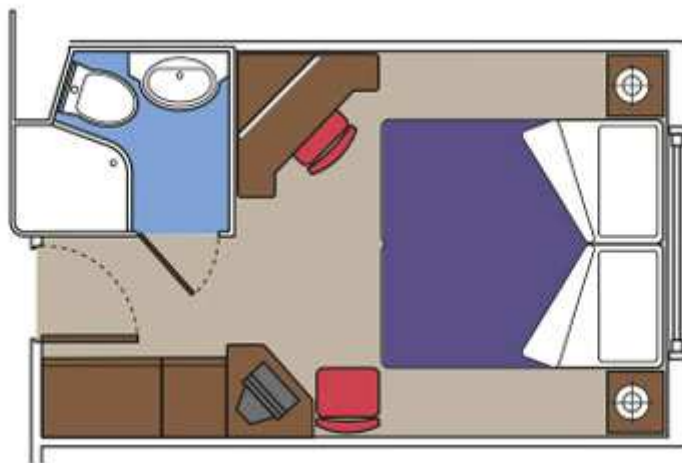

APARTMA - SUITE / AUREA doživetje

28 apartmajev / suite z balkonom, približne velikosti do 27 m²

Zakonsko ležišče, ki ga je možno spremeniti v dve enojni postelji.

Kopalnica s kadjo, omara, interaktivni TV, telefon, brezžični internet (doplačilo), mini bar, sef, klimatska naprava.

204 kabin z balkonom, približne velikosti od 15 do 16 m².

Zakonsko ležišče, ki ga je možno spremeniti v dve enojni ležišči.

Kopalnica s prho, omara, interaktivni TV, telefon, brezžični internet (doplačilo), mini bar, sef, klimatska naprava.

OPOMBE:

Velikost kabin/apartmajev, oprema in razporeditev se lahko razlikuje od fotografij (znotraj enakega tipa kabin).

ZUNANJA KABINA S POGLEDOM NA MORJE / FANTASTICA ali WELLNESS doživetje

339 kabin z balkonom in pogledom na morje, približne velikosti od 13 do 22 m².*

Zakonsko ležišče, ki ga je možno spremeniti v dve enojni ležišči.

MSC OPERA ima tudi družinske kabine: spalnica in dnevno bivalni del; največ 4 ležišča.

Kopalnica s prho, omara, interaktivni TV, telefon, brezžični internet (doplačilo), mini bar, sef, klimatska naprava.