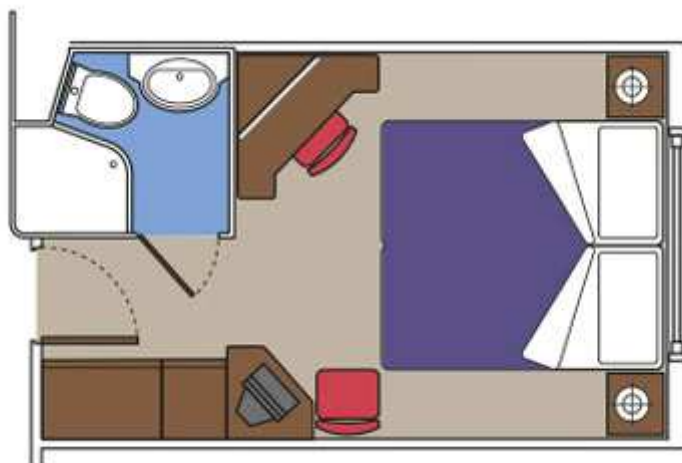

ZUNANJA KABINA S POGLEDOM NA MORJE / FANTASTICA ali WELLNESS doživetje

341 kabin s pogledom na morje, približne velikosti od 13 do 22 m².*

Zakonsko ležišče, ki ga je možno spremeniti v dve enojni ležišči.

MSC SINFONIA ima tudi družinske kabine: spalnica in dnevno bivalni del; največ 4 ležišča.

Kopalnica s prho, omara, interaktivni TV, telefon, brezžični internet (doplačilo), mini bar, sef, klimatska naprava.

OPOMBE:

Velikost kabin/apartmajev, oprema in razporeditev se lahko razlikuje od fotografij (znotraj enakega tipa kabin).

Vpis družbe: Okrožno sodišče v Ljubljani
Registrski vložek: 1/12439/00
Višina osnovnega kapitala: 8.763,14 €
Št. Licence pri GZS: 453 in 454