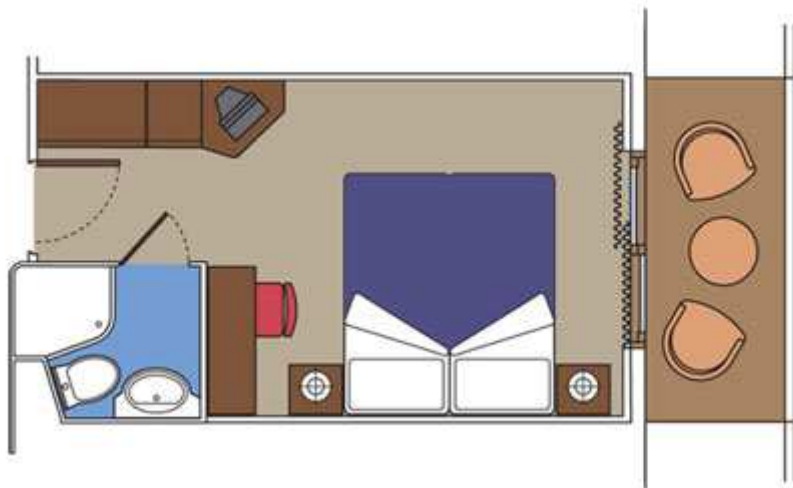

#### APARTMA - SUITE / FANTASTICA ali AUREA doživetje

130 apartmajev - Suite: velikost približno do 27 m<sup>2</sup> (balkon vštet):

Zakonsko ležišče, ki ga je možno spremeniti v dve enojni postelji.

Kopalnica s prho/kadjo, omara, interaktivni TV, telefon, brezžični internet (doplačilo), mini bar, sef, klimatska naprava.

### KABINA Z BALKONOM / FANTASTICA doživetje

94 kabin z balkonom, približne velikosti od 15 do 16 m<sup>2</sup>

Zakonsko ležišče, ki ga je možno spremeniti v dve enojni ležišči.

Kopalnica s prho, omara, interaktivni TV, telefon, brezžični internet (doplačilo), mini bar, sef, klimatska naprava.