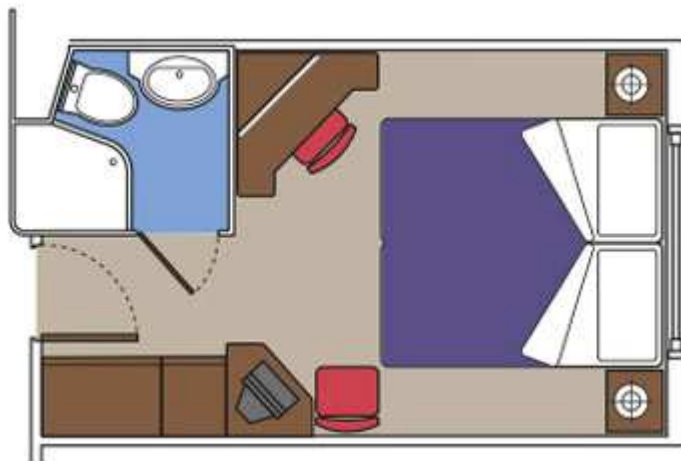

ORGANIZATOR POTOVANJ

TENTOURS d.o.o.

Ljubljanska 85 | 1230 Domžale | Slovenija

T: +386 (0)1 7240 220 | F: +386 (0)1 7240 240 | S: www.tentours.si | E: info@tentours.si

ZUNANJA KABINA Z DELNIM POGLEDOM NA MORJE / BELLA doživetje

64 kabin z delnim pogledom na morje, približne velikosti od 13 do 22 m²

Zakonsko ležišče, ki ga je možno spremeniti v dve enojni ležišči.

Kopalnica s prho, omara, interaktivni TV, telefon, brezžični internet (doplačilo), mini bar, sef, klimatska naprava.

OPOMBE:

Velikost kabin/apartmajev, oprema in razporeditev se lahko razlikuje od fotografij (znotraj enakega tipa kabin).