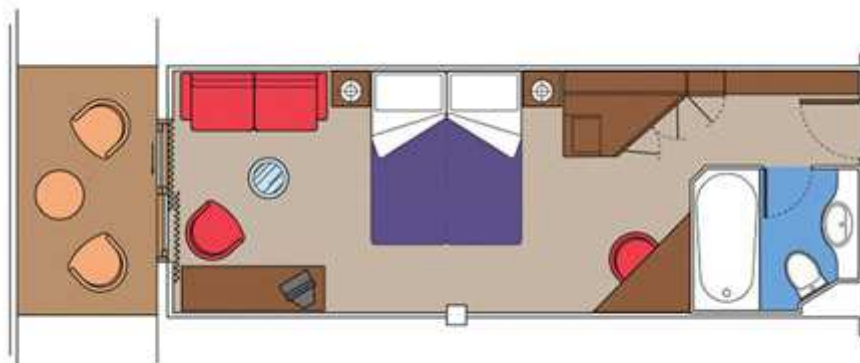

#### APARTMA - SUITE / FANTASTICA ali AUREA doživetje

130 apartmajev - Suite: velikost približno do 27 m<sup>2</sup> (balkon vštet):

Zakonsko ležišče, ki ga je možno spremeniti v dve enojni postelji.

Kopalnica s prho/kadjo, omara, interaktivni TV, telefon, brezžični internet (doplačilo), mini bar, sef, klimatska naprava.

### KABINA Z BALKONOM / FANTASTICA doživetje

94 kabin z balkonom, približne velikosti od 15 do 16 m<sup>2</sup>

Zakonsko ležišče, ki ga je možno spremeniti v dve enojni ležišči.

Kopalnica s prho, omara, interaktivni TV, telefon, brezžični internet (doplačilo), mini bar, sef, klimatska naprava.