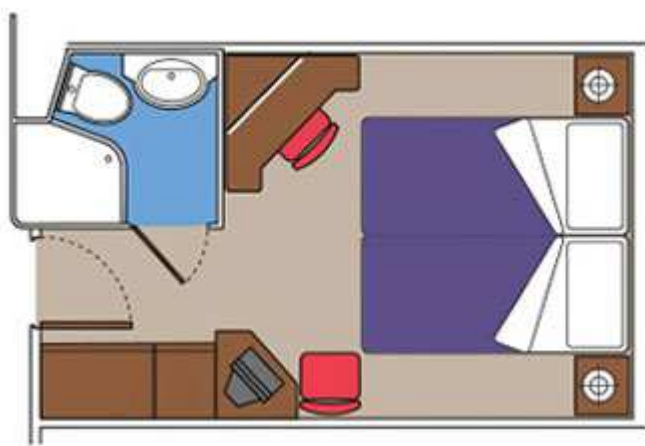

NOTRANJA KABINA / BELLA, FANTASTICA ali WELLNESS doživetje

346 notranjih kabin, približne velikosti od 13 do 21 m²*

Zakonsko ležišče, ki ga je možno spremeniti v dve enojni ležišči.

Kabine za invalidne osebe ali osebe z zmanjšano mobilnostjo imajo samo 2 ločeni ležišči.

Kopalnica s prho, omara, interaktivni TV, telefon, brezžični internet (doplačilo), mini bar, sef, klimatska naprava.

OPOMBE:

* razpon velikosti je za standard kabino in za večje kabine, ki so prilagojene invalidnim osebam

Velikost kabin/apartmajev, oprema in razporeditev se lahko razlikuje od fotografij (znotraj enakega tipa kabin).

Vpis družbe: Okrožno sodišče v Ljubljani
Registrski vložek: 1/12439/00
Višina osnovnega kapitala: 8.763,14 €
Št. Licence pri GZS: 453 in 454